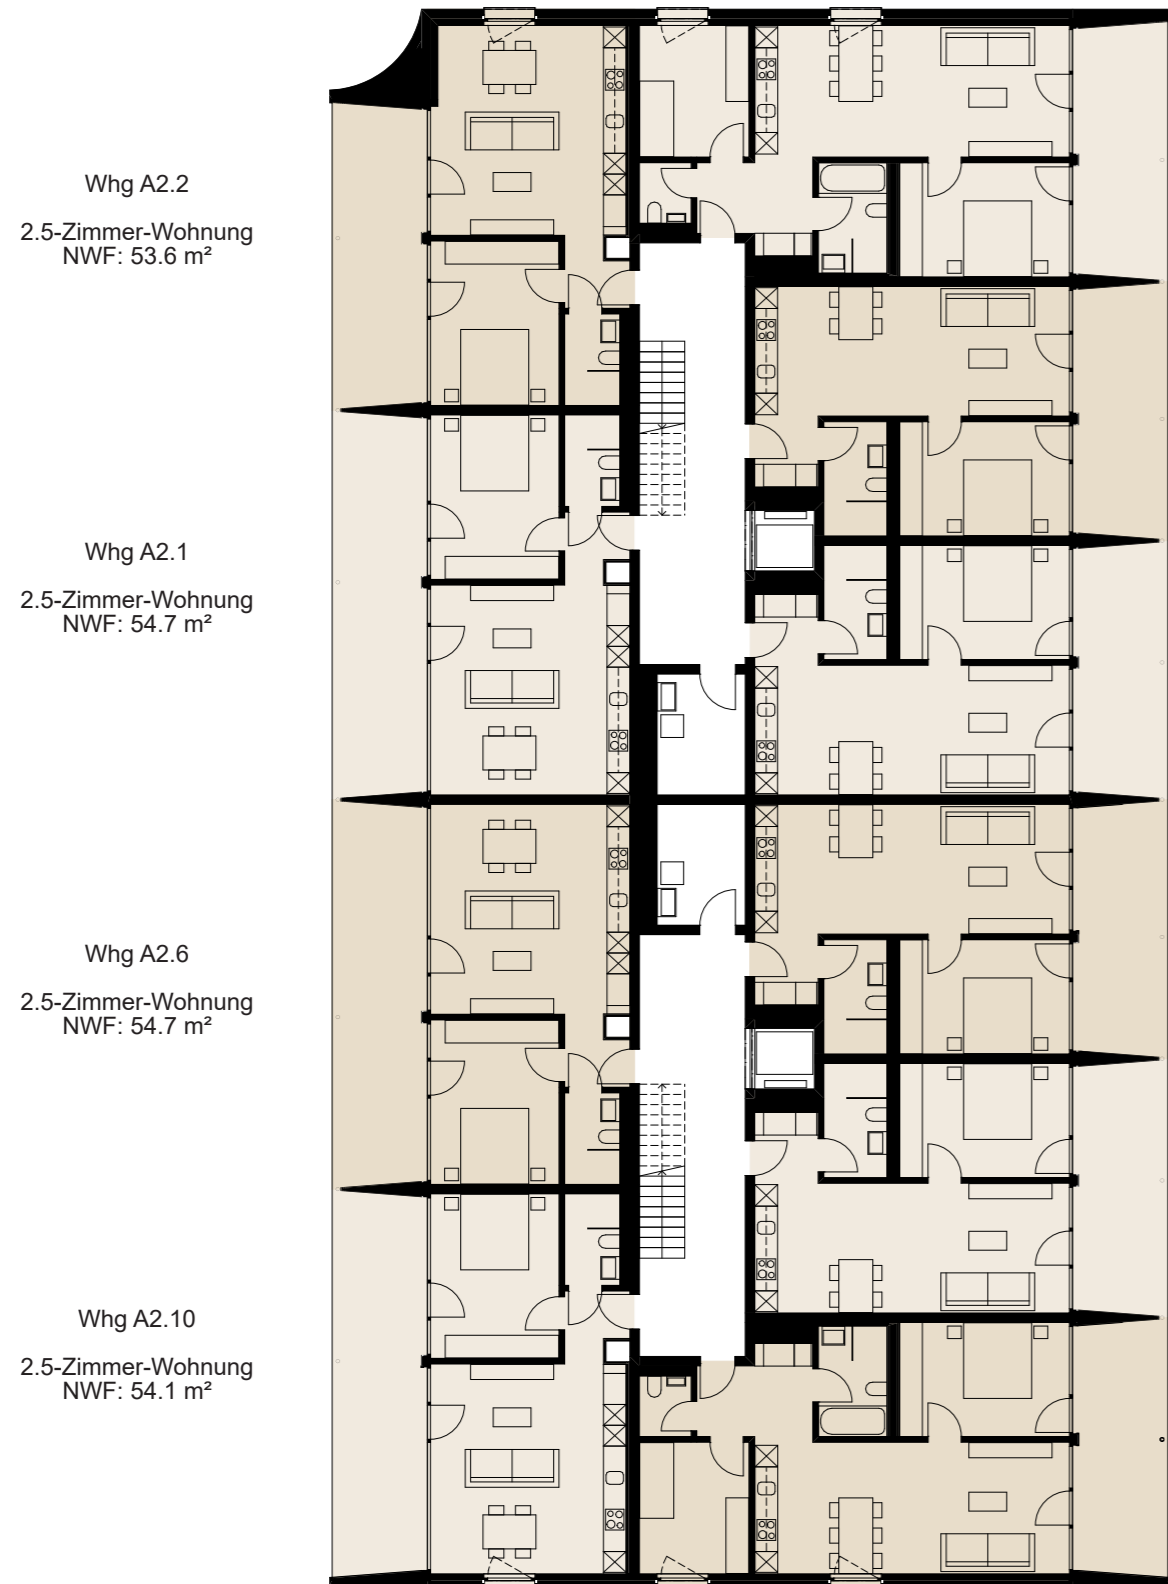

GRÜNBERG II

2. Obergeschoss

Haus A

Whg A2.3
3.5-Zimmer-Wohnung
NWF: 73.3 m²

Whg A2.4
2.5-Zimmer-Wohnung
NWF: 55.7 m²

Whg A2.5
2.5-Zimmer-Wohnung
NWF: 55.7 m²

Whg A2.7
2.5-Zimmer-Wohnung
NWF: 55.7 m²

Whg A2.8
2.5-Zimmer-Wohnung
NWF: 55.7 m²

Whg A2.9
3.5-Zimmer-Wohnung
NWF: 73.3 m²

Haus B